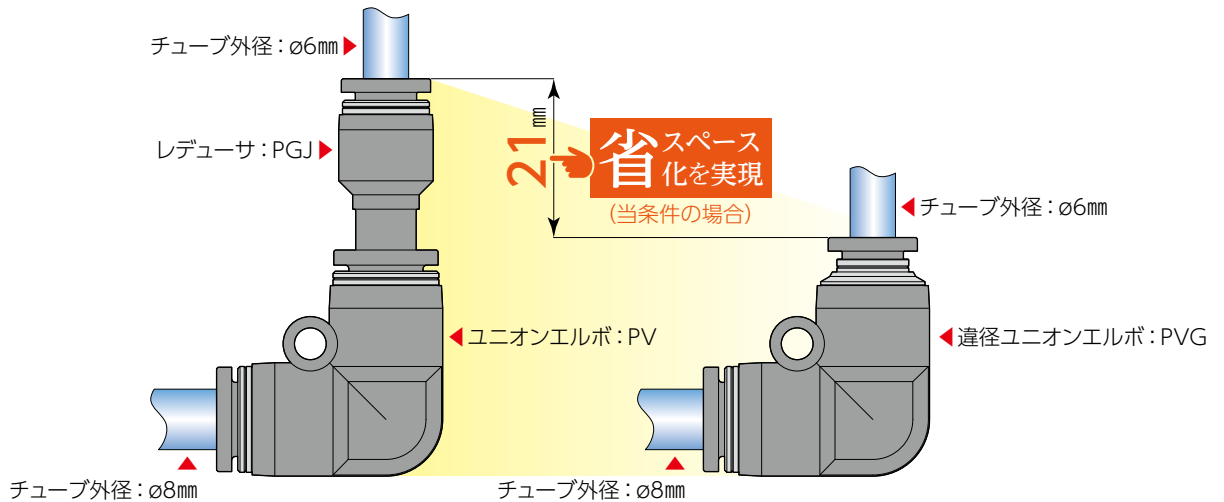

# 特殊品情報【継手】

Special Products Information

□ : F618-36P

## チューブフィッティングユニオンエルボタイプ(PV)

# PV違径仕様

形式例) PVG8-6-CP0806

- 省スペース化に最適なワンタッチ継手。
- ユニオンエルボタイプを違径仕様にすることで、省スペース配管が可能に。