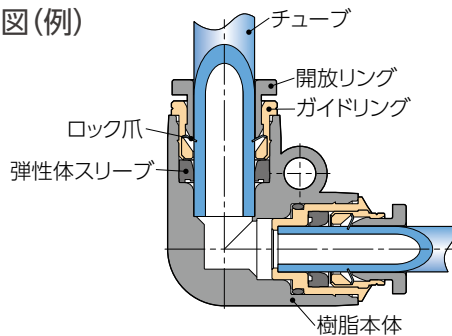

## チューブフィッティングユニオンエルボタイプ(PV)

# PV違径仕様

形式例) PVG8-6-CP0806

- 省スペース化に最適なワンタッチ継手。
- ユニオンエルボタイプを違径仕様にすることで、省スペース配管が可能に。

### ■ 構造図(例)